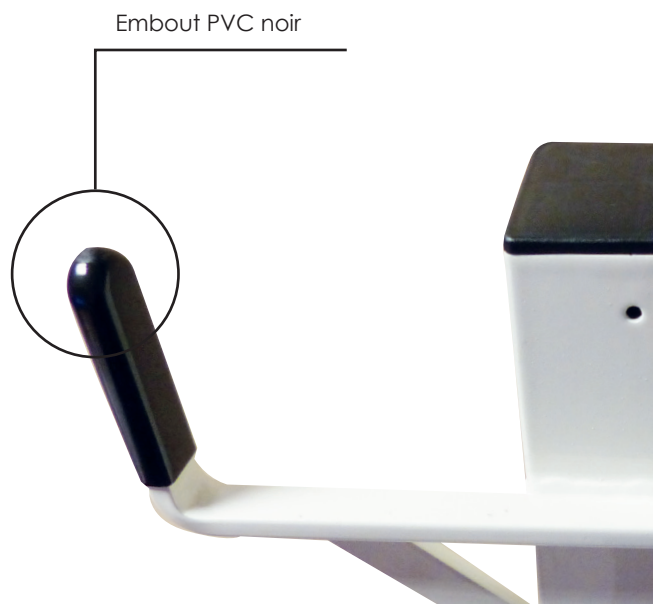

17 RUE DU CHÊNOT - 56380 BEIGNON - FRANCE

TÉL. +33 (0)2 97 75 89 89 - FAX : +33 (0)2 97 75 70 74 - E-MAIL : contact@sport-nature.com