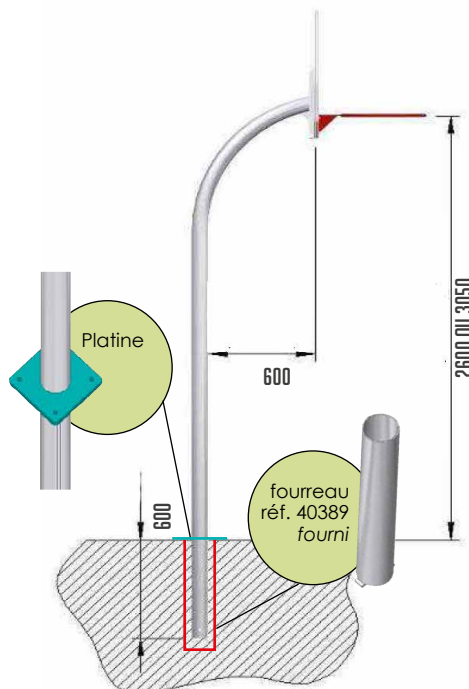

MODÈLE CINTRÉ

Renseignements
Tél. +33(0)2 97 75 89 89

CARACTÉRISTIQUES DU PRODUIT

- Structure but mini basket, hauteur fixe.
- Monotube Acier Ø 90 mm ép 3 mm.
- Cintrée en partie haute.
- Platine de réception du panneau et du cercle dim. 450 x 450 mm, ép. 4 mm, soudée à l'armature.
- Axe anti-rotation à la base du monotube lors du scellement.
- Finition galvanisée à chaud.
- Livré avec visserie pour panneau et cercle.

HAUT. 2.60 M

REF : 40358

HAUT. 3.05 M

REF : 40386

SUR FOURREAU ET PLATINE

- Platine dim. 200 x 200 mm, ép. 5 mm, positionnée et soudée sur le monotube, prenant appui sur le massif béton.

- Livré avec fourreau à sceller (réf. 40389)

A SCELLER OU SUR FOURREAU

SUR FOURREAU ET PLATINE

OPTIONS

- SUPPLÉMENT POUDRAGE «GAMME STANDARD» **REF : 40390**
- SUPPLÉMENT POUDRAGE «GAMME HORS STANDARD» **REF : 40391**
- FOURREAU A SCELLER Ø 90 mm / LG. : 600 mm **REF : 40389**
- PROTECTION POTEAU BASKET MONOTUBE Ø 90 mm **REF : 40274**

Unité de vente : L'unité

ACCESSOIRES (non compris dans les réf. 40358 / 40386 / 40382 / 40388)

REF : 40802/40804

REF : 40752

- **PANNEAU DE BASKET POLYESTER**
 - 1200 x 900 x 20 **L'unité REF : 40802**
 - «1/2 Lune» 1130 x 830 x 20 **L'unité REF : 40804**
- **CERCLE RÉGLEMENTAIRE RENFORCÉ**
 - Poudrage orange **L'unité REF : 40750**
 - GALVA **L'unité REF : 40751**
 - GALVA poudré **L'unité REF : 40759**
- **CERCLE ANTI-CASSE** **L'unité REF : 40752**
- **FILET**
 - Ø 4 mm Coloris blanc **L'unité REF : 9.3641.01**
 - Ø 6 mm Coloris blanc **L'unité REF : 9.3661.01**
- **FILET ANTI-VANDALISME** Uniquement avec le cercle anti-vandalisme
 - Câble Hercule Ø 5 mm Coloris vert **L'unité REF : 9.4677.04**
 - Fil en acier Ø 5 mm Coloris noir **L'unité REF : 9.3681.07**