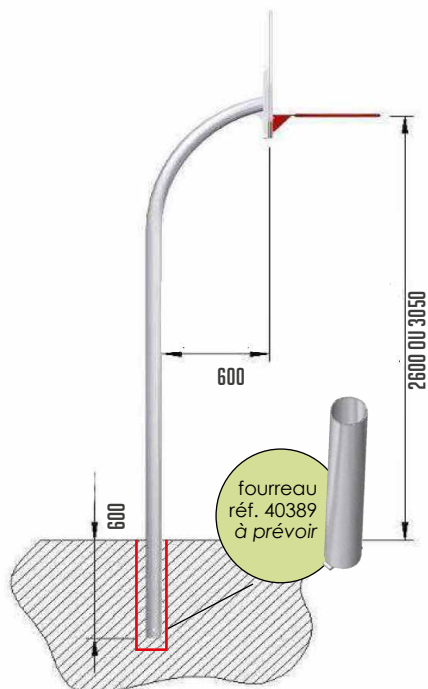

Fiches techniques sur
www.sport-nature.com

A SCELLER OU SUR FOURREAU