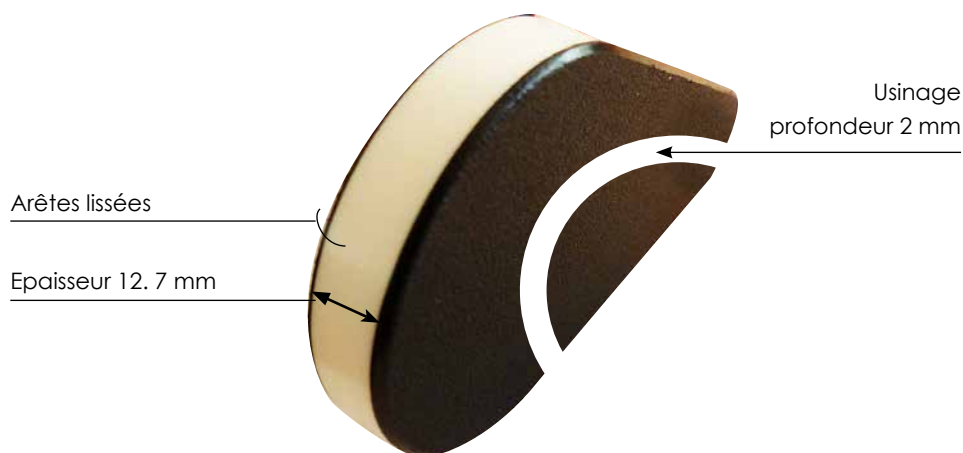

## CARACTÉRISTIQUES DU PRODUIT

- Panneau en Polyéthylène, dimensions : 800 x 1180 mm
- Etat de surface grainé deux coloris en « sandwich » (noir/blanc/noir)
- Epaisseur 12.7 mm
- Arêtes lissées sur toute la périphérie du panneau pour éviter les blessures
- Ecriture et dessin réalisés par usinage d'une profondeur de 2 mm.