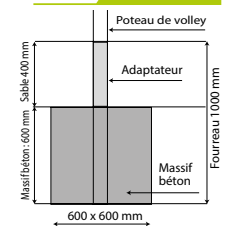

▶ ADAPTATEUR EN ALUMINIUM (RÉHAUSSE FOURREAU)

A sceller
Longueur : 1000 mm.

L'unité **REF : 55701**

▶ FILETS BEACH VOLLEY COMPÉTITION

Mailles 100 mm. Polyester Ø 3 mm, sans noeud, avec câble Kevlar 12.00 m.
Cordeau de tension inférieur Ø 4 mm. Barres de cadrage latérales en polyester. Coloris noir

▶ Pour terrain 9 x 18 m. Bande de renfort largeur 75 mm sur le pourtour couleur ROSE FLUO.
Dim. 9.50 x 1.00 m. L'unité **REF : 9.335044.07**

▶ Pour terrain 8 x 16 m. Bande de renfort largeur 80 mm sur le pourtour couleur JAUNE FLUO.
Dim. 8.50 x 1.00 m. L'unité **REF : 9.33512.07**

▶ BANDE DE DÉLIMITATION Terrain Beach volley 9 x 18 m

Sangle polyester 50 mm avec boucles plastique réglables aux angles et marquage au milieu (réglage à 8 x 16 m). Livrée avec 4 fiches plastique de 23 cm et sandow pour l'ancrage dans le sable.

L'unité **REF : 55700**

*Conforme à la norme NF EN 1271 type 1 - Classe C

17 RUE DU CHÊNOT - 56380 BEIGNON - FRANCE

TÉL. +33 (0)2 97 75 89 89 - FAX : +33 (0)2 97 75 70 74 - E-MAIL : contact@sport-nature.com