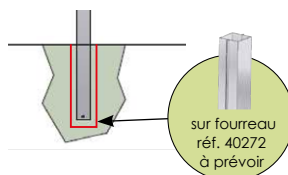

CARACTÉRISTIQUES DU PRODUIT

- TOUR DE BASKET MONOTUBE.
- A SCELLER OU SUR FOURREAU.
- Hauteur : 3.05 m et/ou 2.60 m. 2 Déports de 0.60 m.
- Monotube acier 100 x 100 ép. 3 mm.
- Bras de liaison 100 x 100 ép. 3 mm.
- Platines de réception panneaux et cercles dim. 450 x 450 ép. 4mm, renforcées par pliage, soudées à l'armature.
- Renforts d'angles anti-casse.
- Livré avec visserie pour panneau et cercle.
- Finition : galvanisée à chaud.

Prévoir 2 panneaux, 2 cercles et 2 filets

A SCELLER OU SUR FOURREAU

HAUT. 2.60 ET/OU 3.50 M (à préciser à la commande)

REF: 40450

- Sur fourreau prévoir option réf. 40272

Unité de vente : L'unité

Renseignements
Tél. +33(0)2 97 75 89 89